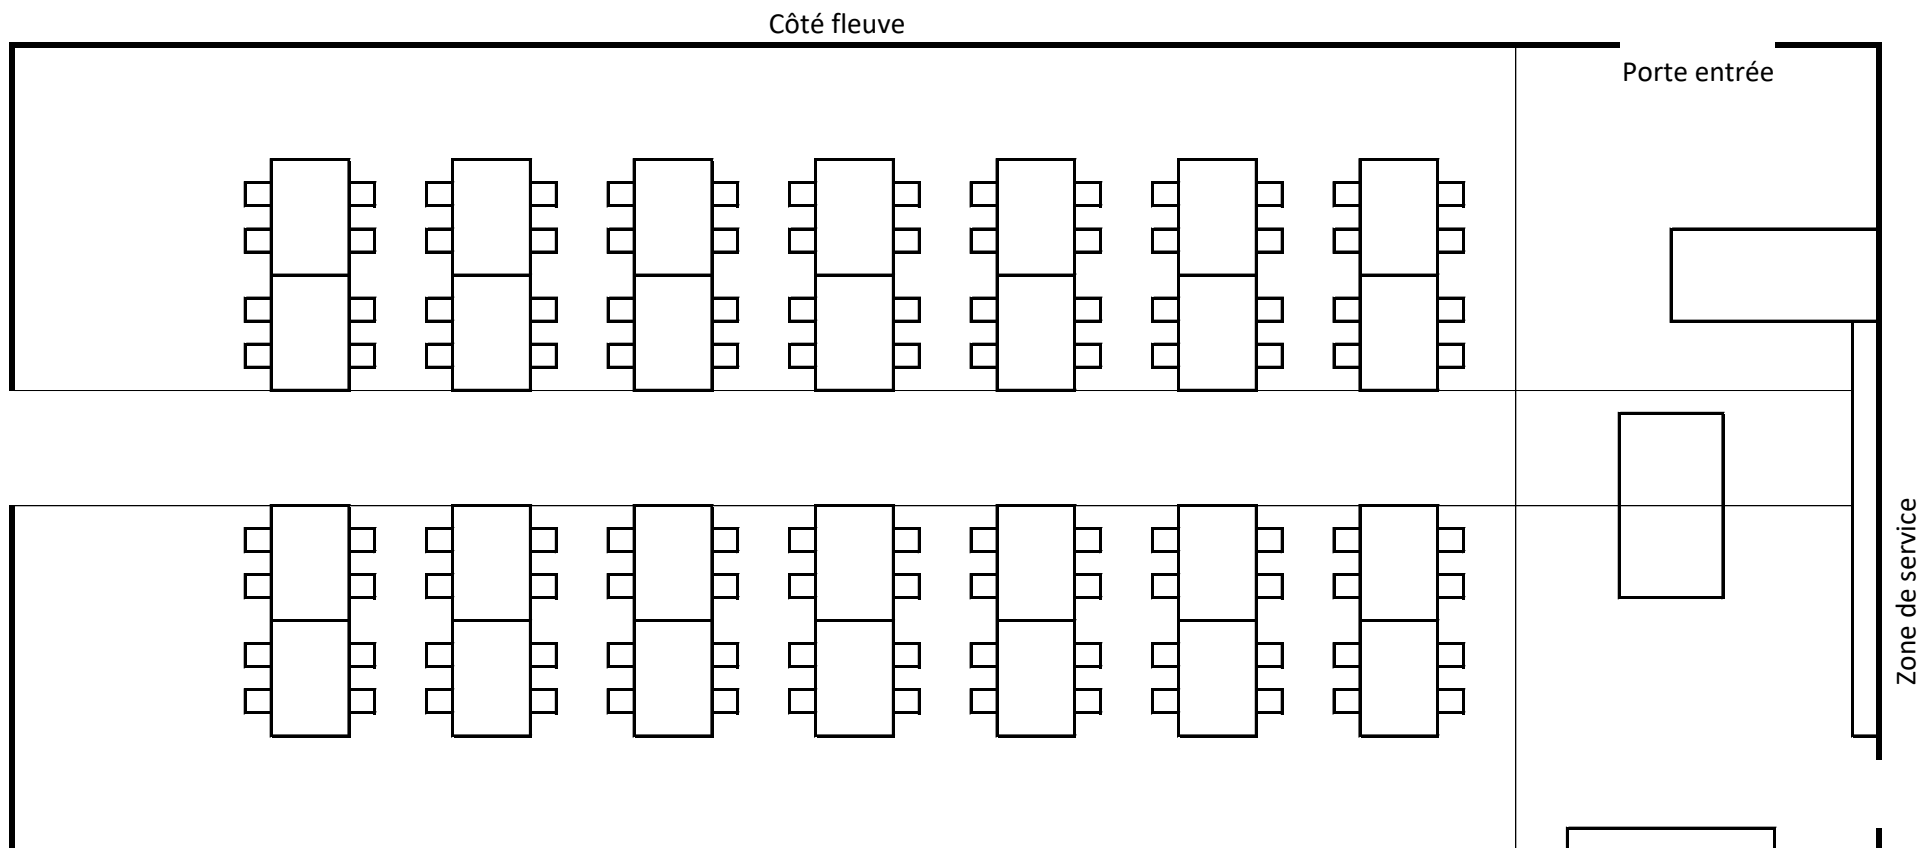

Plan de salle - Cafétéria

Nombre de personnes : capacité maximale 144 personnes

Nombres de tables : 30 tables et 120 chaises disponibles. Possibilité table et chaise supplémentaire en location.

Taille de la salle : 76' x 35' ou 23 m. x 10 m