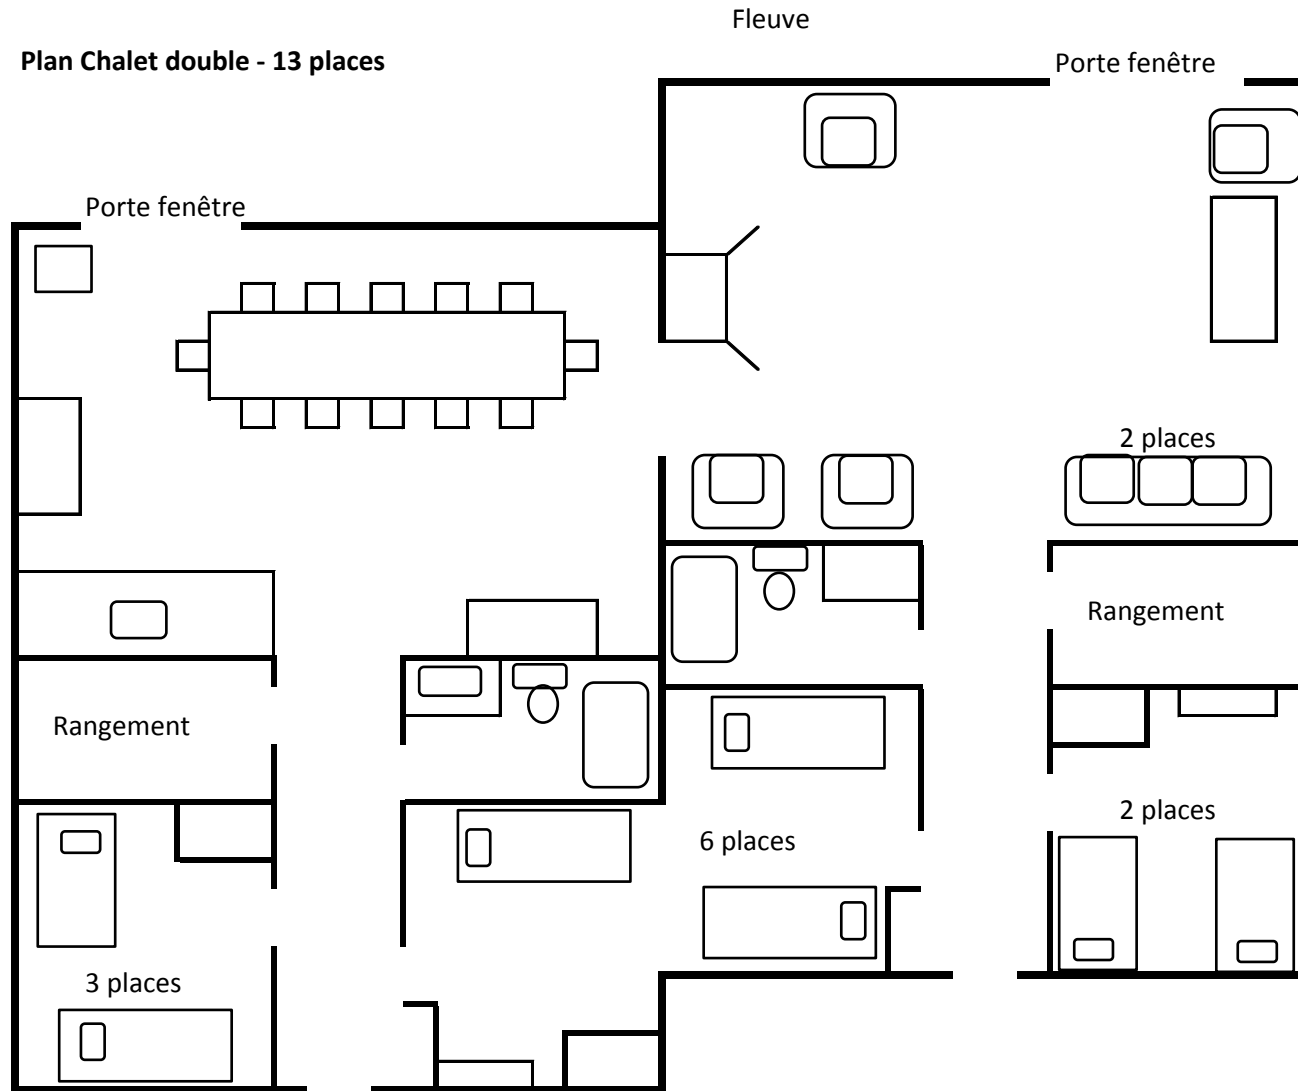

COLONIE DES GRÈVES
DE CONTRECOEUR

Plan Chalet double - 13 places

- 1 chambre 3 places avec 1 lit superposé et 1 lit simple
- 1 chambre dortoir 6 places avec 3 lits superposés
- 1 chambre 2 places avec 2 lits simples
- 1 futon double dans le salon

Cuisine complète
Salon avec foyer

2 salles de bain avec bain/douche

Colonie des Grèves de Contrecoeur
10350, route Marie-Victorin
Contrecoeur (Québec) J0L 1C0
450-742-4767 / 800-368-0168