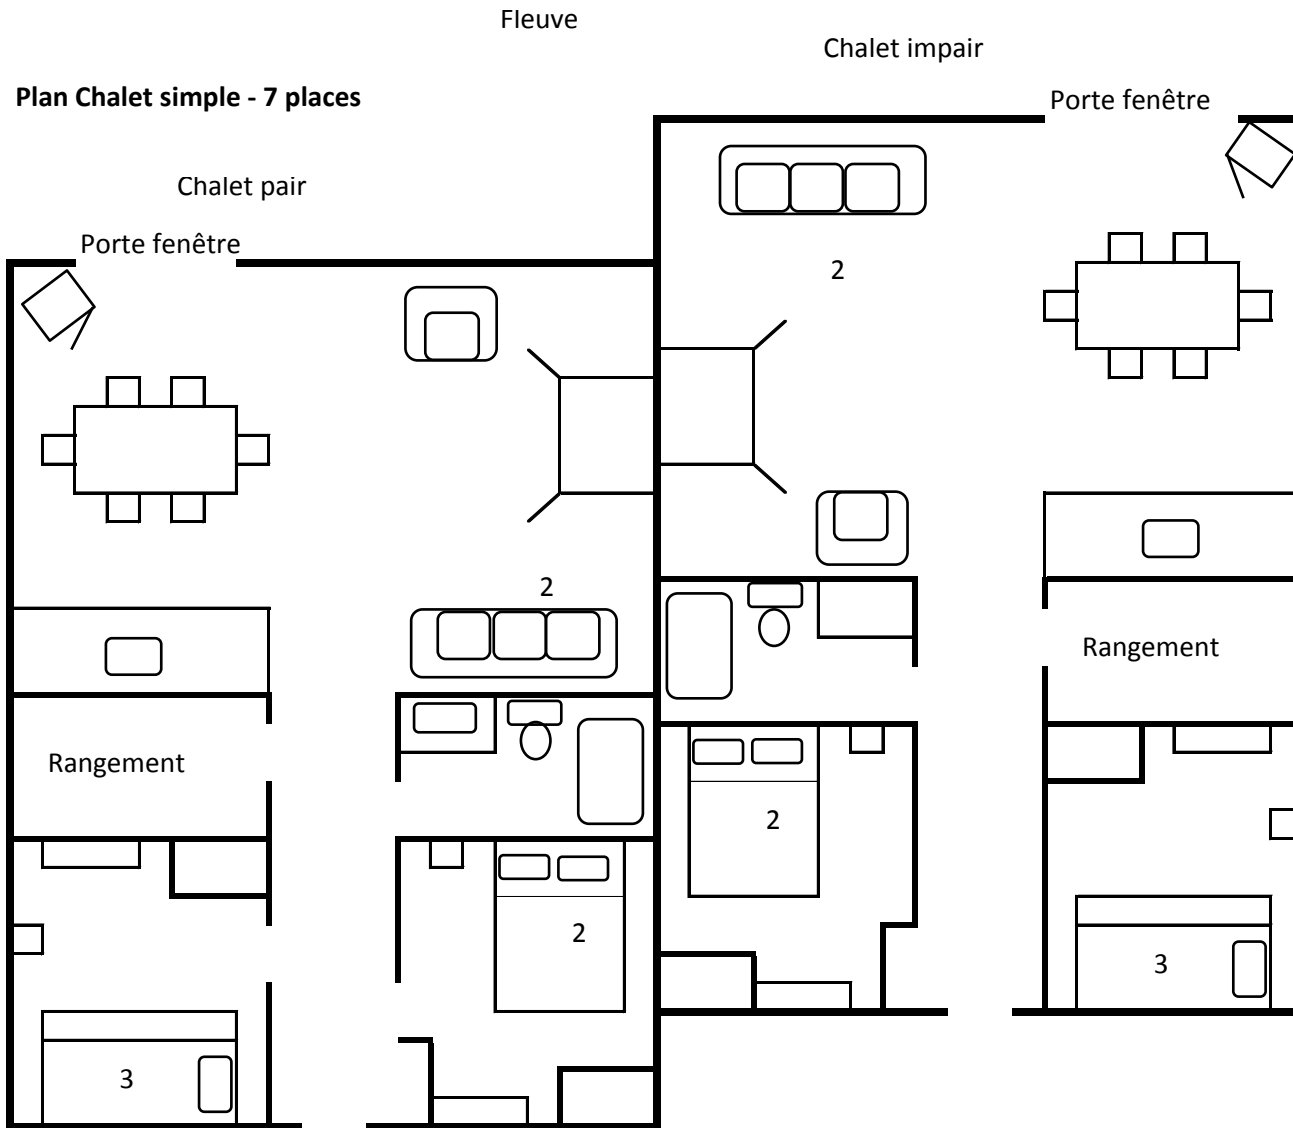

COLONIE DES GRÈVES
DE CONTRECOEUR

1 chambre avec 1 lit double - 2 places

1 chambre avec 1 lit double superposé 1 lit simple - 3 places

Futon double dans le salon - 2 places

Salle de bain avec bain douche Salon avec foyer