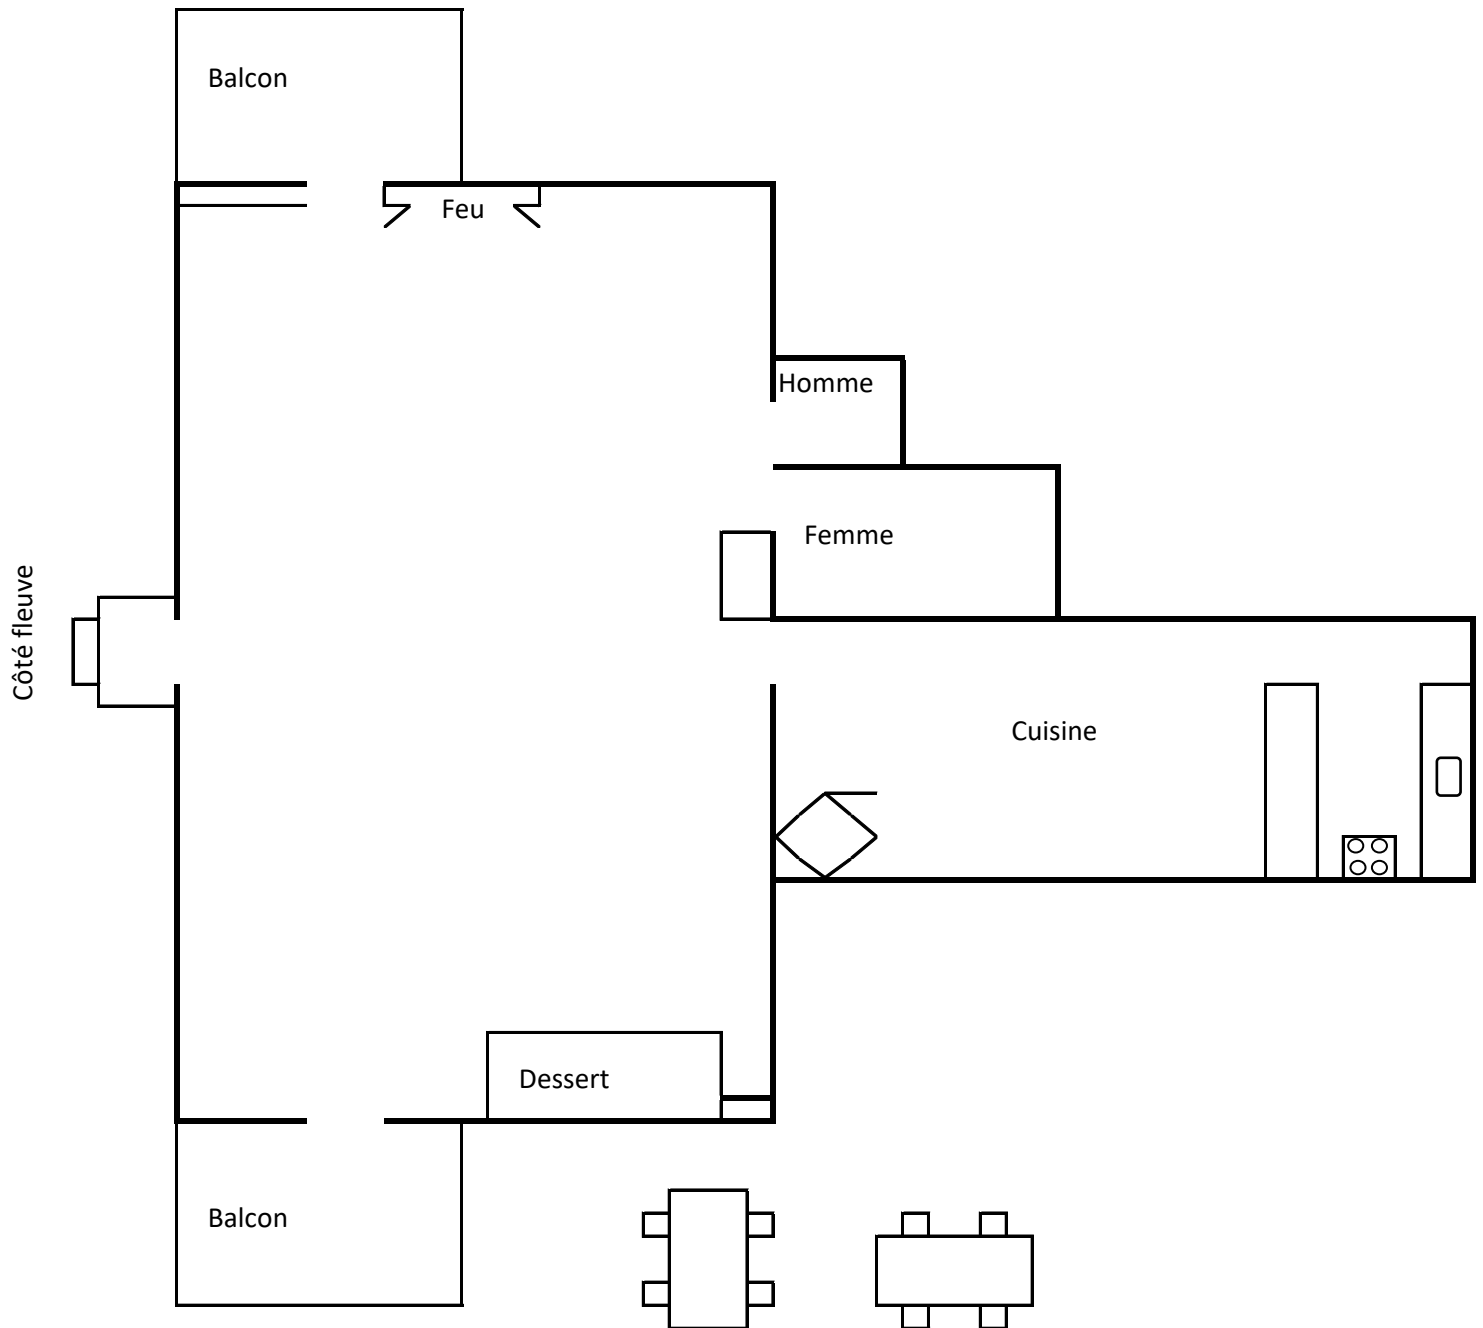

Plan de salle Adélarde-Desrosiers

Capacité de la salle : 60 places

Taille : 23' x 43' ou 7 m x 13 m

Grandeur des tables : 6' x 3' ou 1 m x 2 m pour 4 personnes ou tablée de 8 personnes lorsque réunis.

Cuisine : Avec réfrigérateur, cuisinière et vaisselle. Pas de batière de cuisine ou autre accessoire de cuisine.