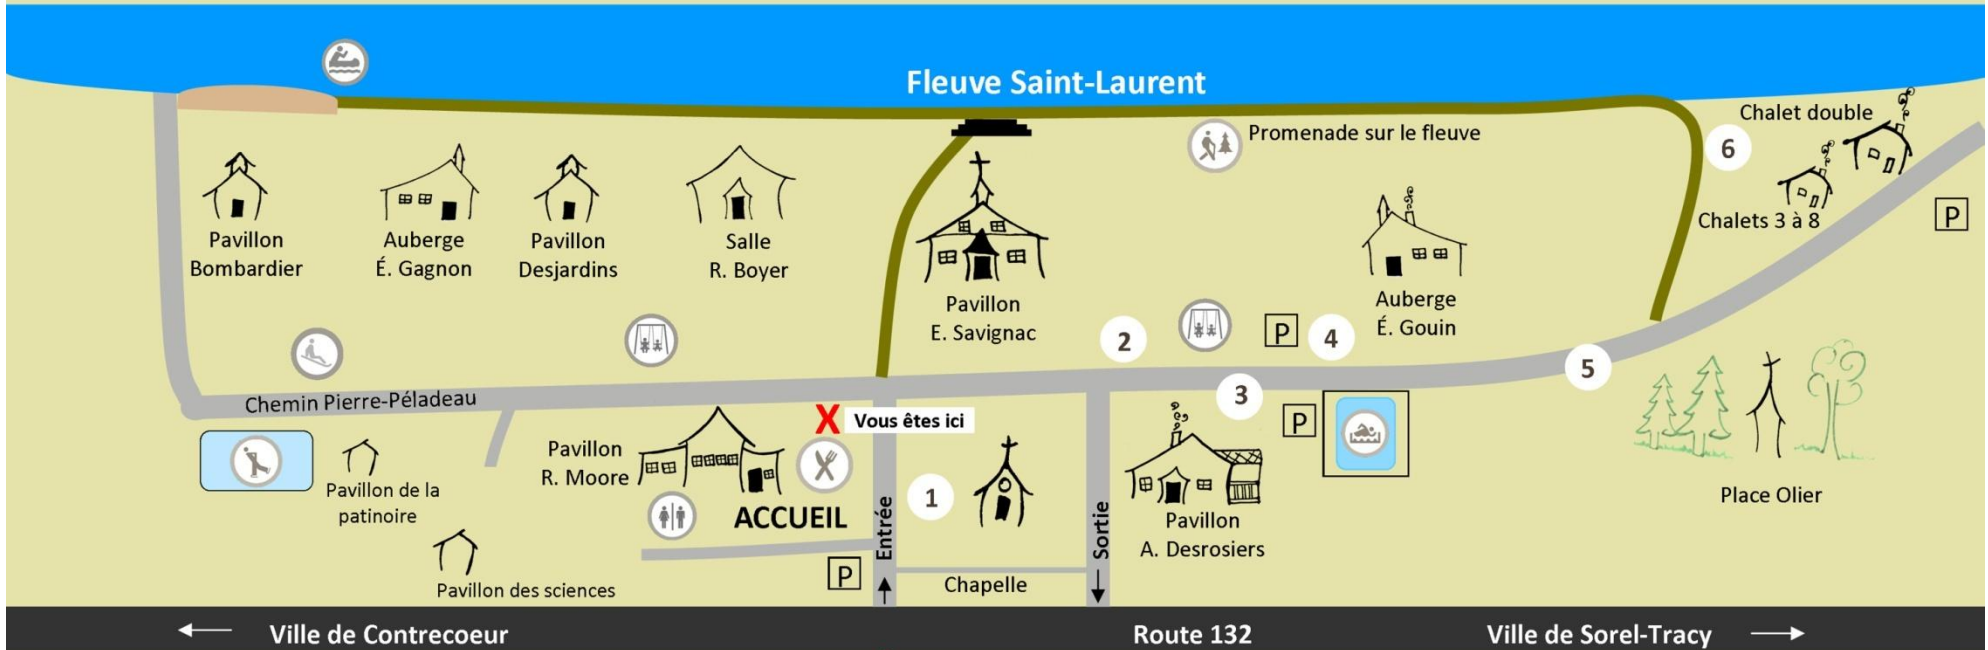

COLONIE DES GRÈVES  
DE CONTRECOEUR

## Vue d'ensemble du Parc régional des Grèves

## Légende

	Piscine		Plan d'eau
	Mini-ferme et carrousel de poney		Aire de jeux
	Ski		Toilettes
	Randonnée pédestre		Stationnement
	Cafétéria		Promenade sur le fleuve
	Patin		Sentier de randonnée pédestre
	Glissade		